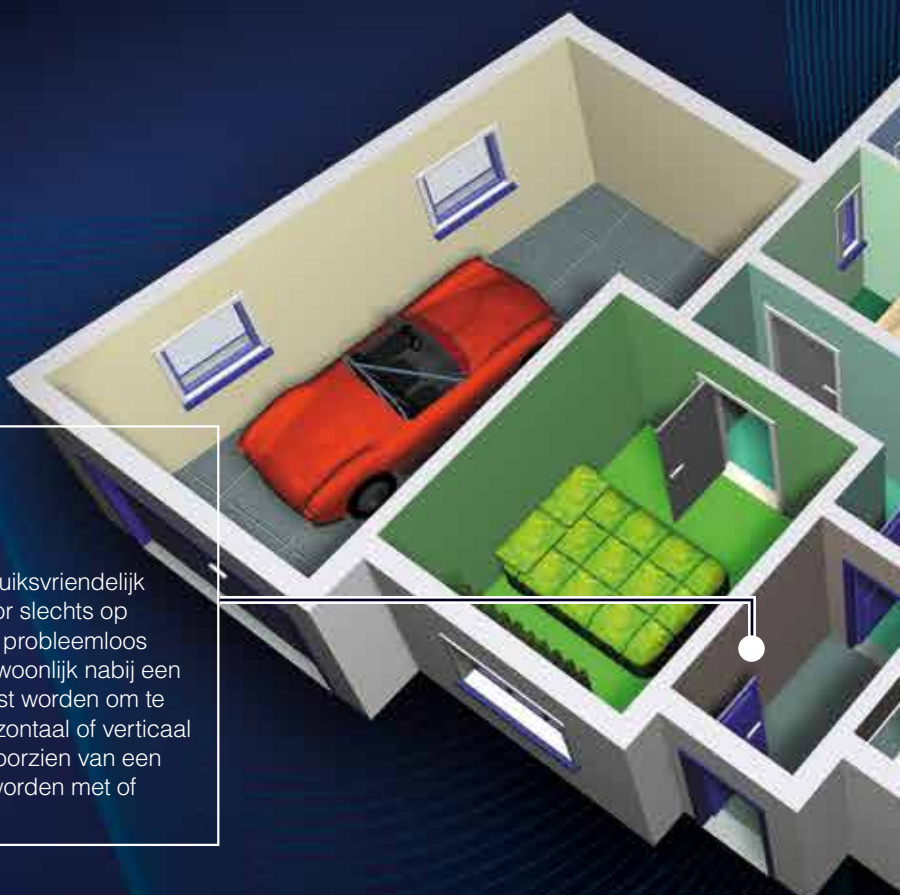

Dit betekent dat problemen van interne communicatie vermeden worden en de kans op een vals alarm drastisch gereduceerd wordt.

Codeklavier

Uw beveiligingssysteem wordt bediend vanaf een gebruiksvriendelijk codeklavier. Uw systeem kan ingeschakeld worden door slechts op één enkele toets te drukken, zodat alle gezinsleden het probleemloos kunnen gebruiken. De codeklavieren bevinden zich gewoonlijk nabij een toegangsdeur, maar kunnen om het even waar geplaatst worden om te voldoen aan uw behoeften. Er is keuze tussen een horizontaal of verticaal codeklavier. Het horizontale codeklavier is standaard voorzien van een proximitylezer. Het verticale codeklavier kan geleverd worden met of zonder proximitylezer.