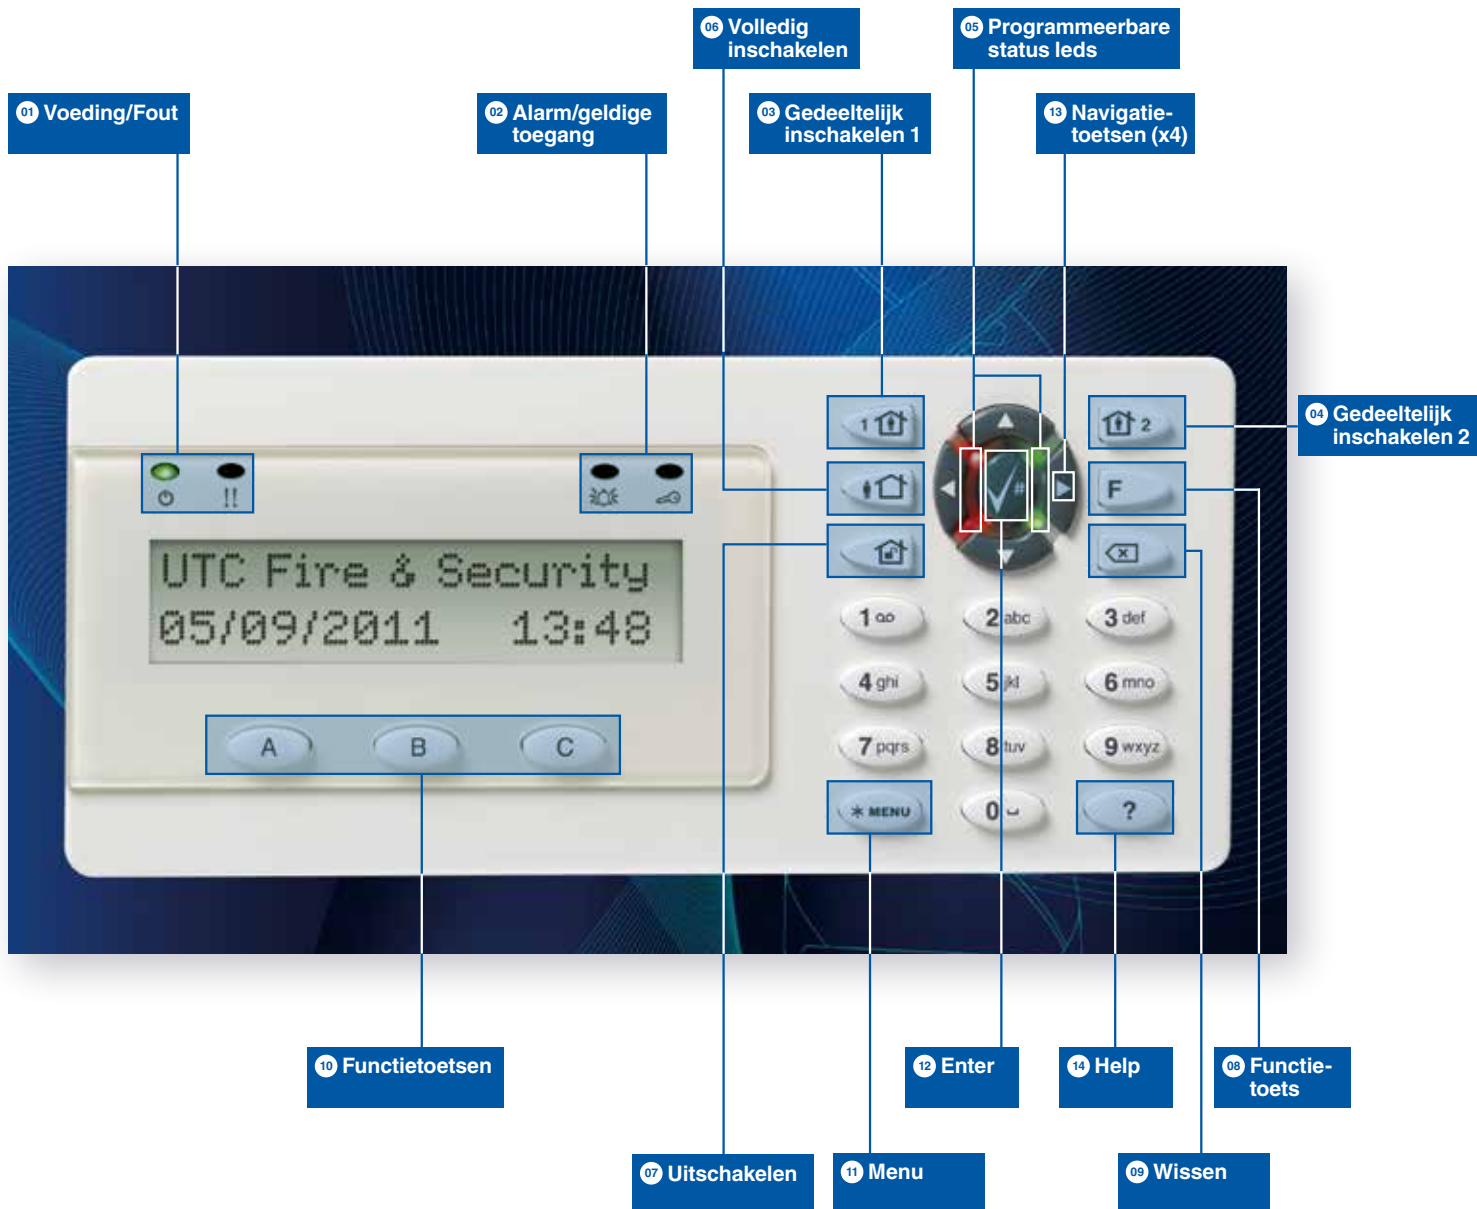

Codeklavier

Stijlvol en eenvoudig